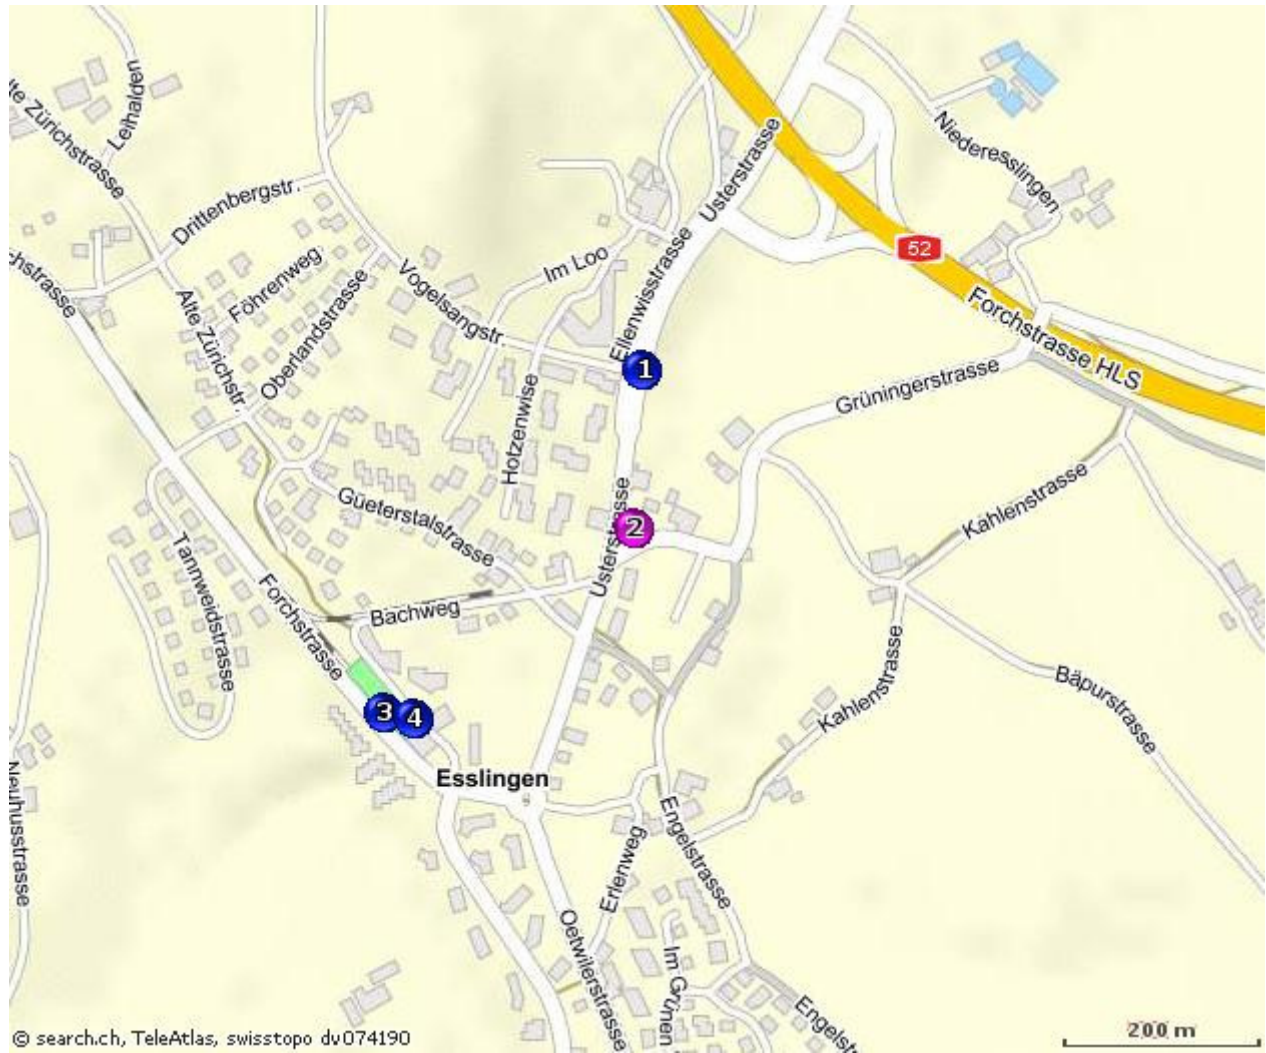

**Lageplan WELLTOUCH Massage – Schule**  
Usterstrasse 5 – 8133 Esslingen – Tel. 079 299 94 47

**1** Bus 842: Haltestelle Loogarten

**2** Welltouch Massage

**3** Forchbahn S18: B'hof Esslingen

**4** Bus 842: Bahnhof Esslingen

Öffentlicher Verkehr:

Forchbahn S18: Zürich Stadelhofen - Esslingen – Zürich Stadelhofen

Bus 842: Uster – Oetwil am See – Uster

[www.zvv.ch](http://www.zvv.ch)

AUTO:

Esslingen ist gut zu erreichen über die Forchstrasse. Ausfahrt Esslingen benützen und Sie sind schon auf der Usterstrasse.

Über die Oberland-Autobahn - Ausfahrt Uster dann Richtung Mönchaltdorf - Oetwil a. See (Sie sind auf der Usterstrasse)

Ab Meilen (Zürichsee-Fähre) ist Esslingen in 15 Min. zu erreichen

**Parkplätze neben dem Kurslokal benützen (seitlich entlang der Rasenrabatte, bitte hintereinander aufschliessen!)**

Der **Eingang der Schule** befindet sich im hinteren Teil des Hauses, wo sich „Wandspiegel-Design“ befindet.